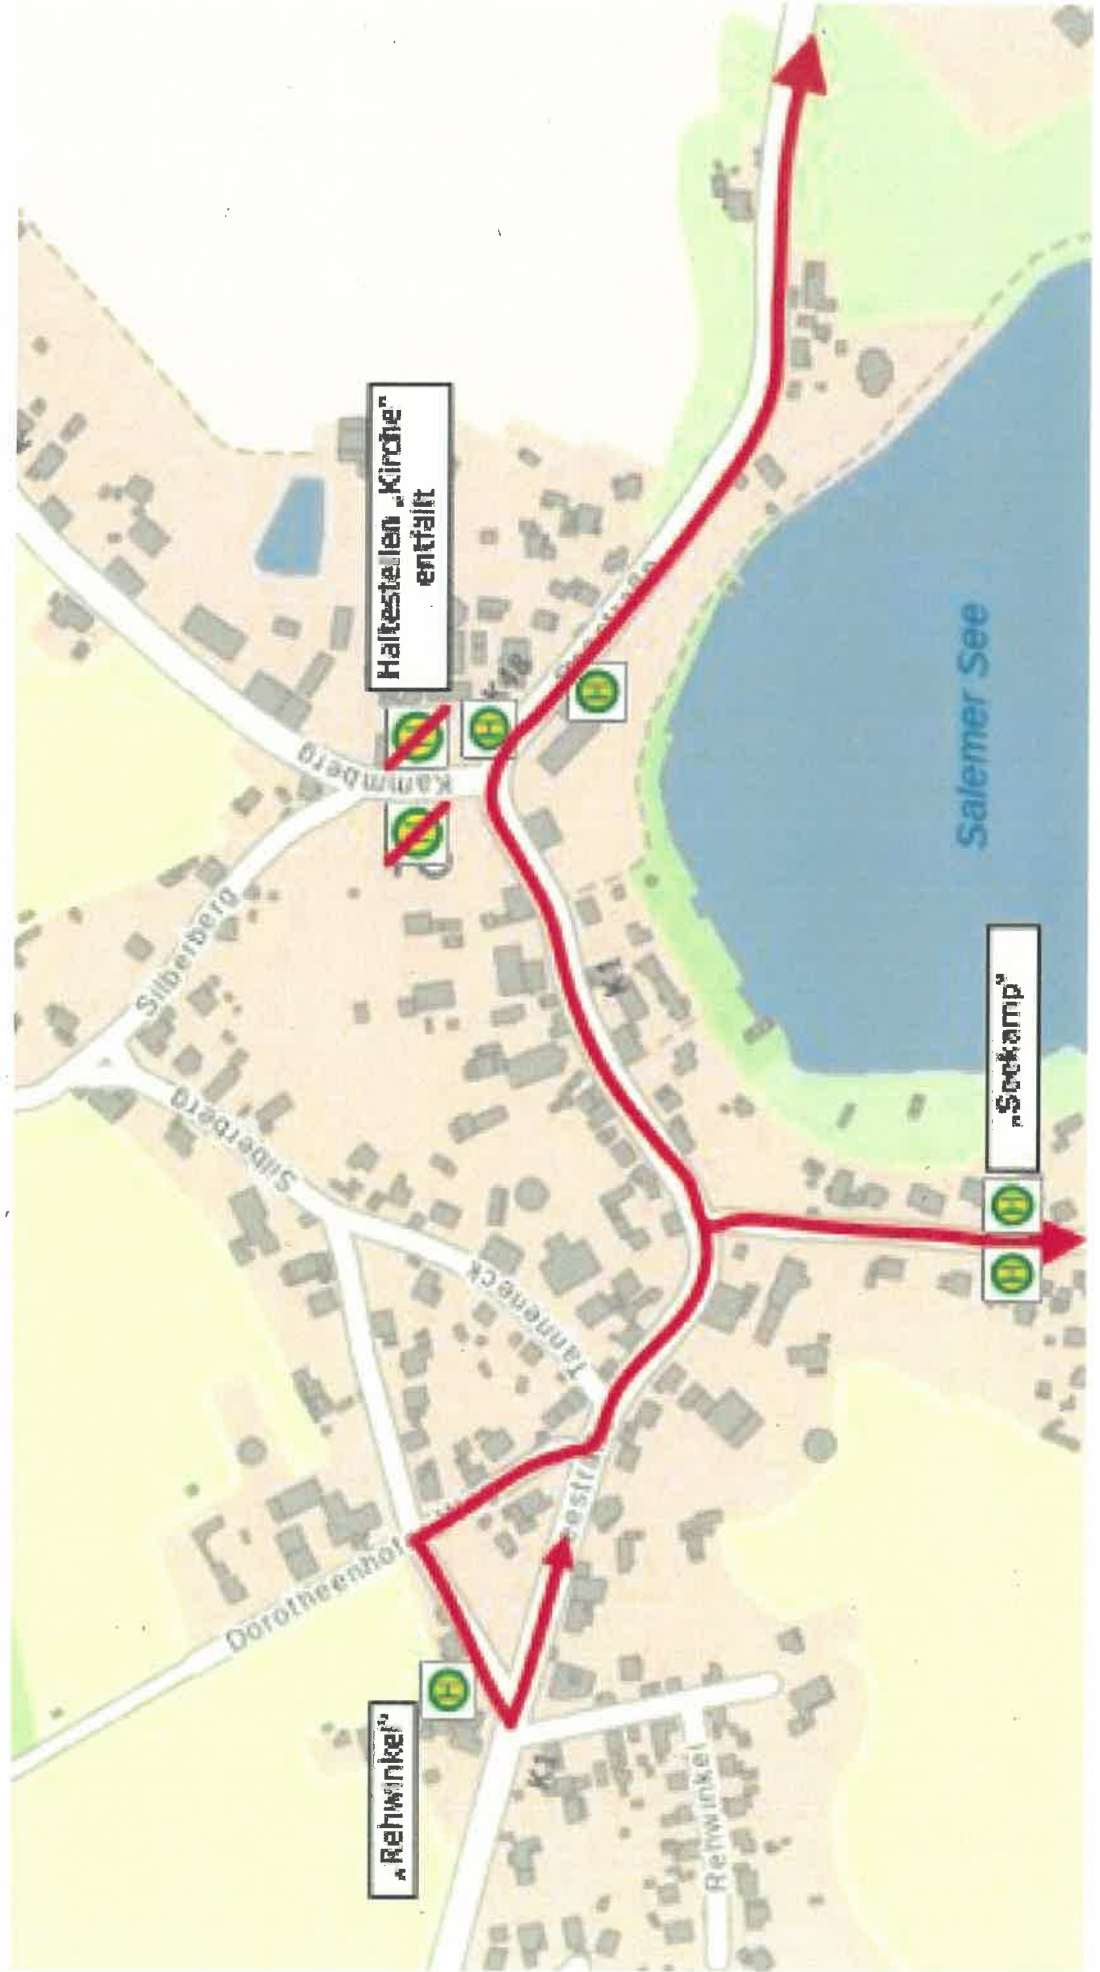

LINIENVERLAUFSSKIZZE: RegionalBus-Linie 8794

Ziethen – Mustin – Kittlitz – Salem – Sterley, Schule (Abschnitt Salem)

(Anlage zur Genehmigungsurkunde – ohne Maßstab)

R/VM-RN

Stand 19.04.2022