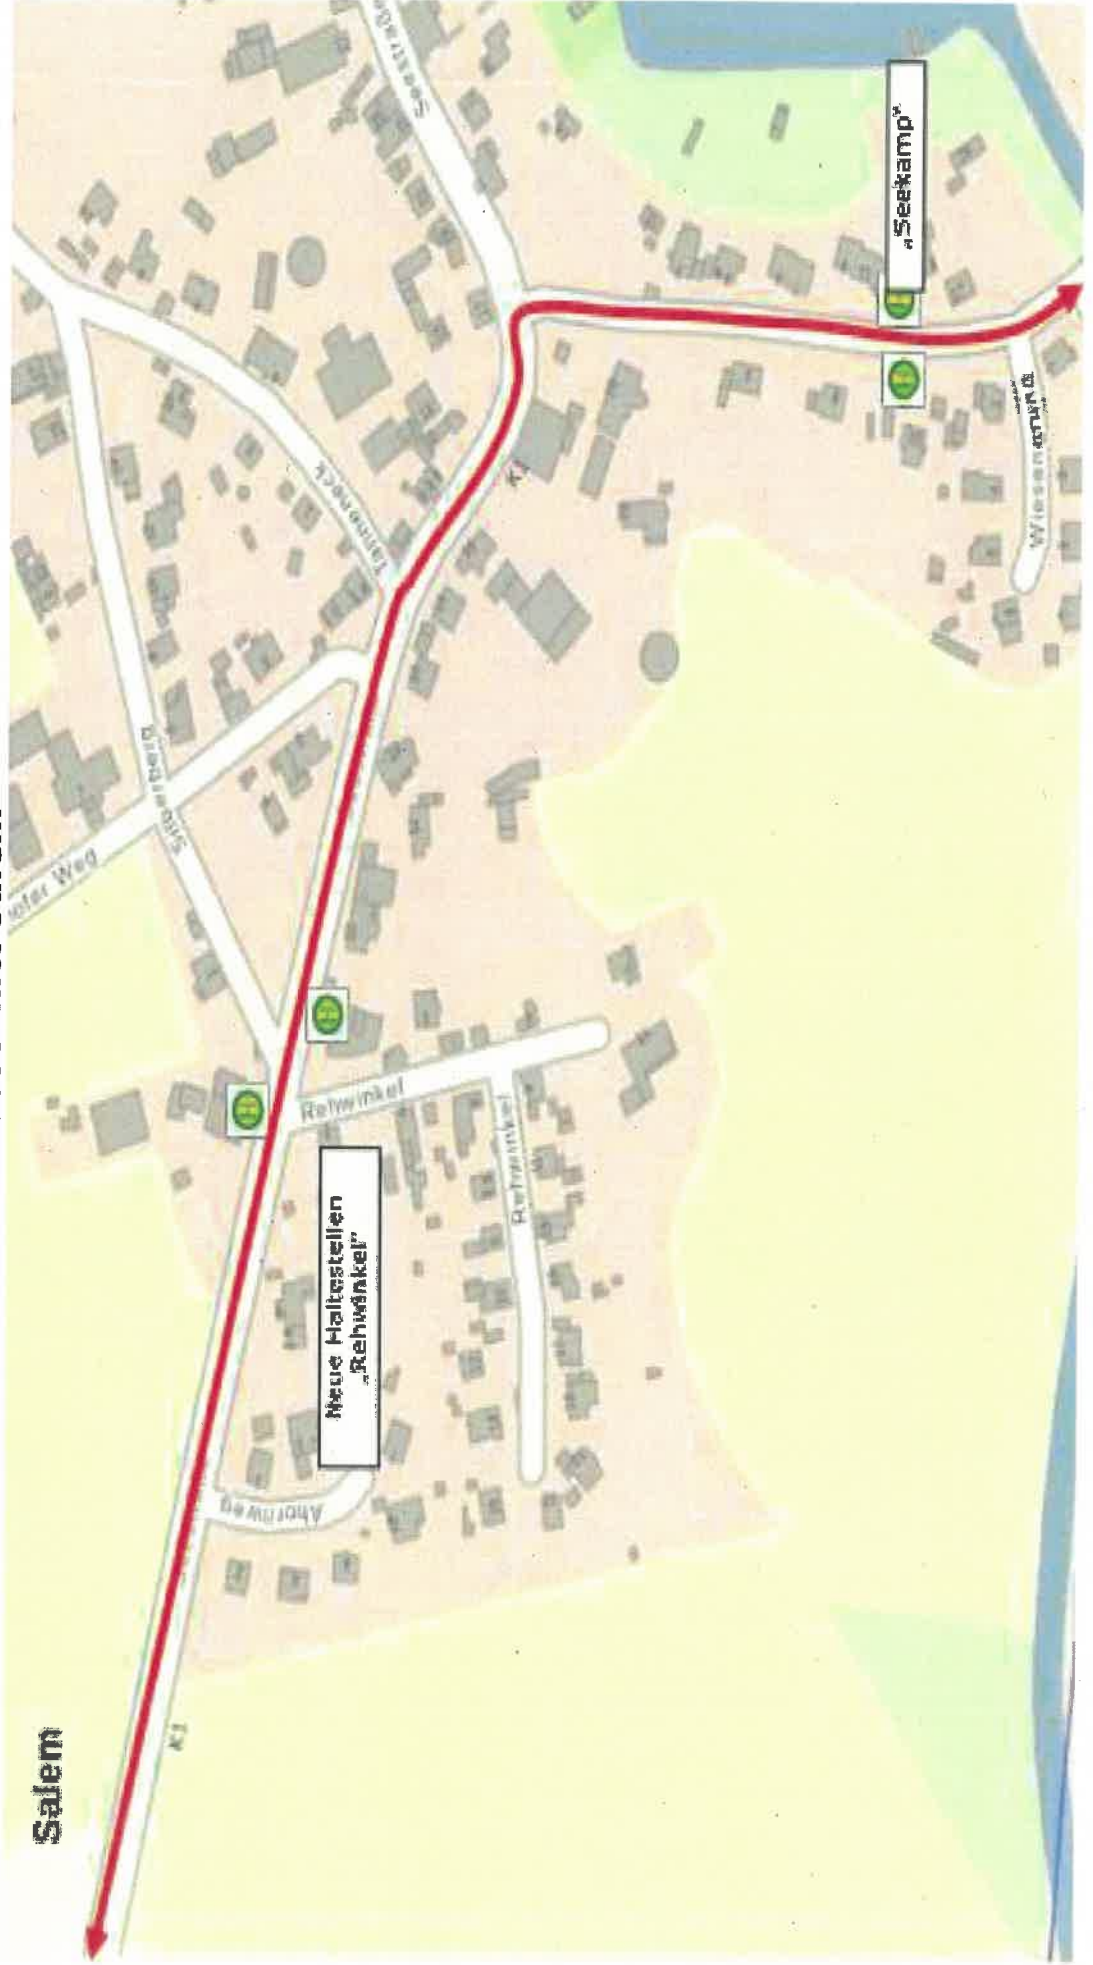

**LINIENVERLAUFSKIZZE: Buslinie 8790**

**Bf. Ratzeburg – Sterley – Seedorf – Zarrentin am Schaalsee**

(Anlage zur Genehmigungsurkunde – ohne Maßstab)

R/VM-RN

Stand 19.04.2022

**Ausschnitt Salem**

**8790****Bf. Ratzeburg - Salem - Sterley - Seedorf - Zarrentin am Schaalsee**