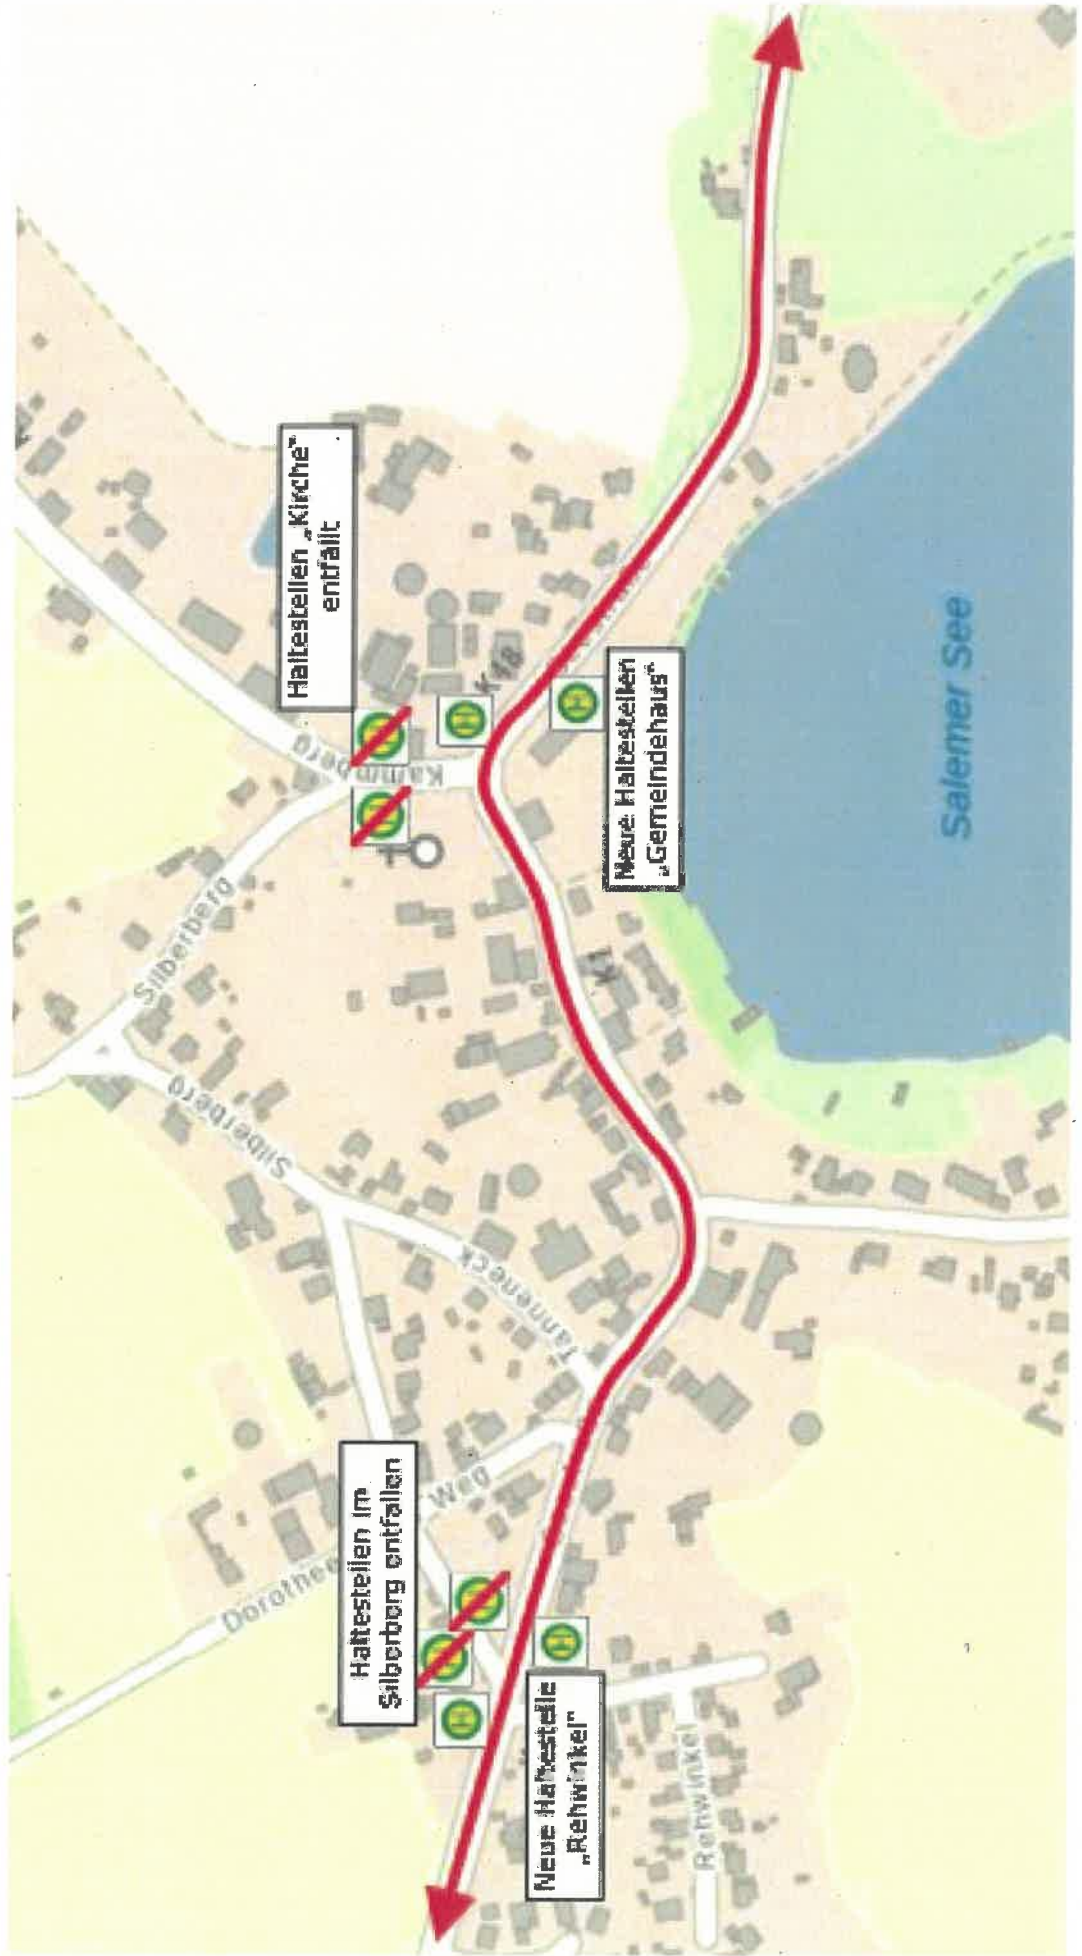

LINIENVERLAUFSSKIZZE: RegionalBus-Linie 8792

Ratzeburger Schulen – Salem – Kittlitz – Mustin (Abschnitt Salem)

(Anlage zur Genehmigungsurkunde – ohne Maßstab)

R/VM-RN

Stand 19.04.2022